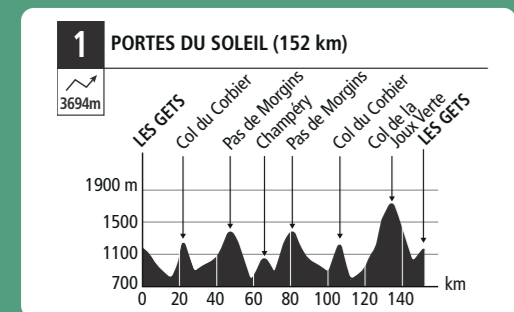

SECOURS
RESCUE SERVICES

112 + 144
112 from France / 144 from Switzerland

SOYEZ VIGILANT!
BE CAREFUL!

EN CAS D'ACCIDENT,
PORTEZ ASSISTANCE ET
PRÉVENEZ LES SECOURS.
In the event of an accident,
provide assistance and call
for help.

PARCOURS
ROAD BIKE ROUTES

RETROUVEZ LE DÉTAIL
DES PARCOURS!
Find out more
about the routes!

TOUR CYCLO
DES PORTES DU SOLEIL

ROCK THE PISTES
FESTIVAL

LE SEUL FESTIVAL
VÉRITABLEMENT SUR LES PISTES

Les Portes du Soleil
Ski & Bike

PLAN GÉNÉRAL PORTES DU SOLEIL

CARTE / MAP

CYCLO / GRAVEL
ROAD BIKE / GRAVEL

VALLÉE D'ABONDANCE

LES GETS - MONTROND - MORGINS - MORZINE - AVORIAZ

HORAIRES & INFOS
SCHEDULES & INFORMATION

Horaires des offices de
tourisme et sociétés de
remontées mécaniques
Hours of operation for
tourist offices and
ski lift companies

LÉGENDE
LEGEND

- Col du Corbier Alt : 1237 m Col remarquable / Notable mountain pass
- Location de vélo / Bike rentals
- Office de Tourisme / Tourist office
- Point de vue / Viewpoint
- Facile / Easy
- Moyen / Medium
- Difficile / Hard
- Très difficile / Expert
- Circuit Gravel / Gravel bike route
- Variante / Alternative
- Remontée mécanique / Mountain lift
  Forfait obligatoire / Lift pass mandatory

LES PARCOURS NE SONT PAS BALISÉS SUR LE TERRAIN, EXCEPTÉ EN RÉGION DENTS DU MIDI.
The routes are not marked in site, except in Région Dents du Midi.

conception **LC LANTIERRE**
Avril 2020

SAINT-JEAN-D'AULPS - TORGON - VAL-D'ILLIEZ - LES CROSETS - CHAMPOUSSIN