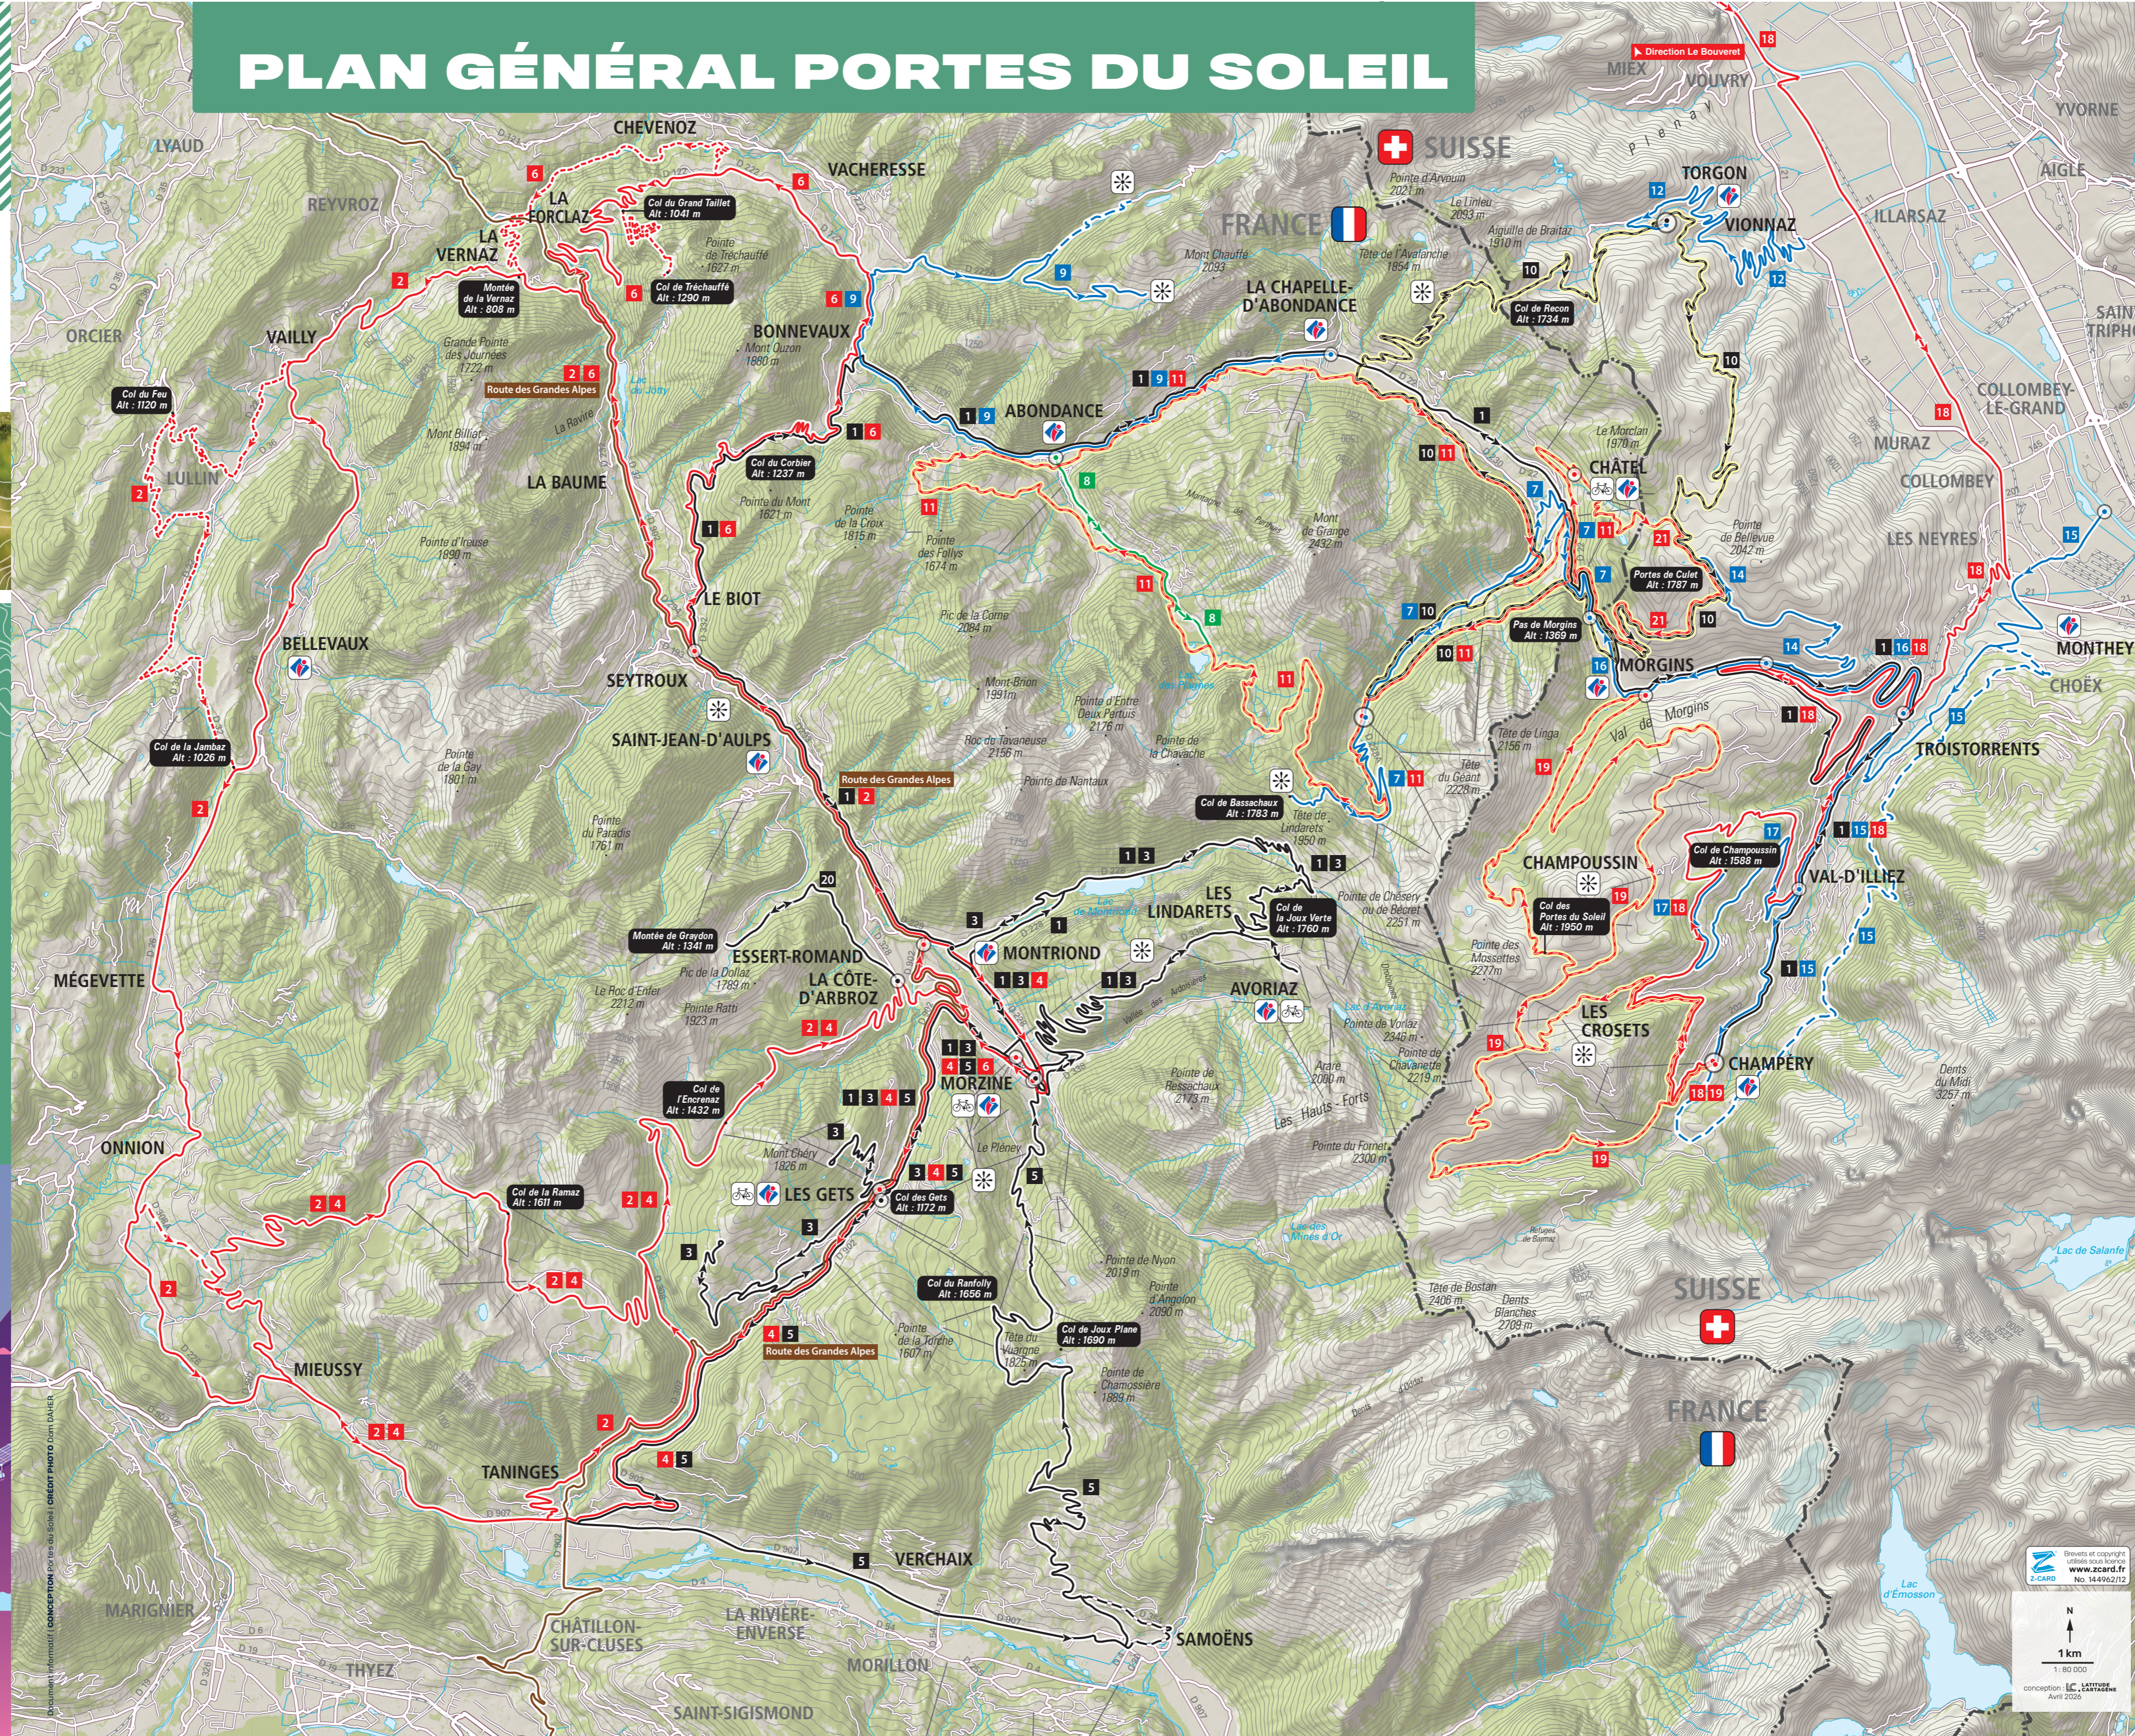

SECOURS
RESCUE SERVICES

112 + 144
112 from France / 144 from Switzerland

SOYEZ VIGILANT!
BE CAREFUL!

EN CAS D'ACCIDENT,
PORTEZ ASSISTANCE ET
PRÉVENEZ LES SECOURS.
In the event of an accident,
provide assistance and call
for help.

PARCOURS
ROAD BIKE ROUTES

RETROUVEZ LE DÉTAIL
DES PARCOURS!
Find out more
about the routes!

TOUR CYCLO
DES PORTES DU SOLEIL

ROCK THE PISTES
FESTIVAL

LE SEUL FESTIVAL
VÉRITABLEMENT SUR LES PISTES

Les Portes du Soleil
Ski & Bike

PLAN GÉNÉRAL PORTES DU SOLEIL